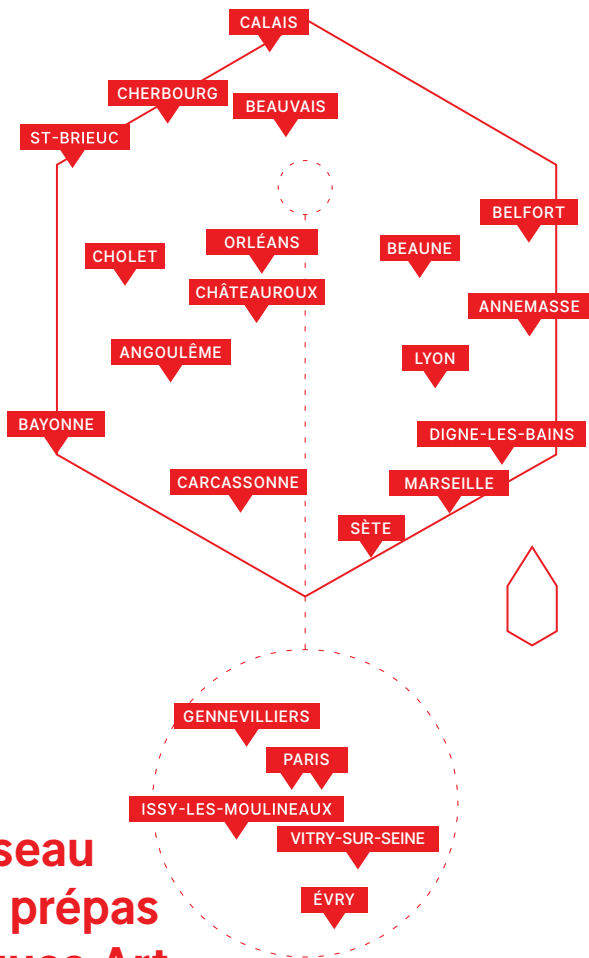

A
—
P
—
P
—
É
—
A
—

Un réseau
de 23 prépas
publiques Art
& Design

Angoulême

T. 05 45 94 00 76

ecole.dart@grandangouleme.fr

Anemasse

T. 04 50 37 21 89

prepa.ebag@annemasse-agglo.fr